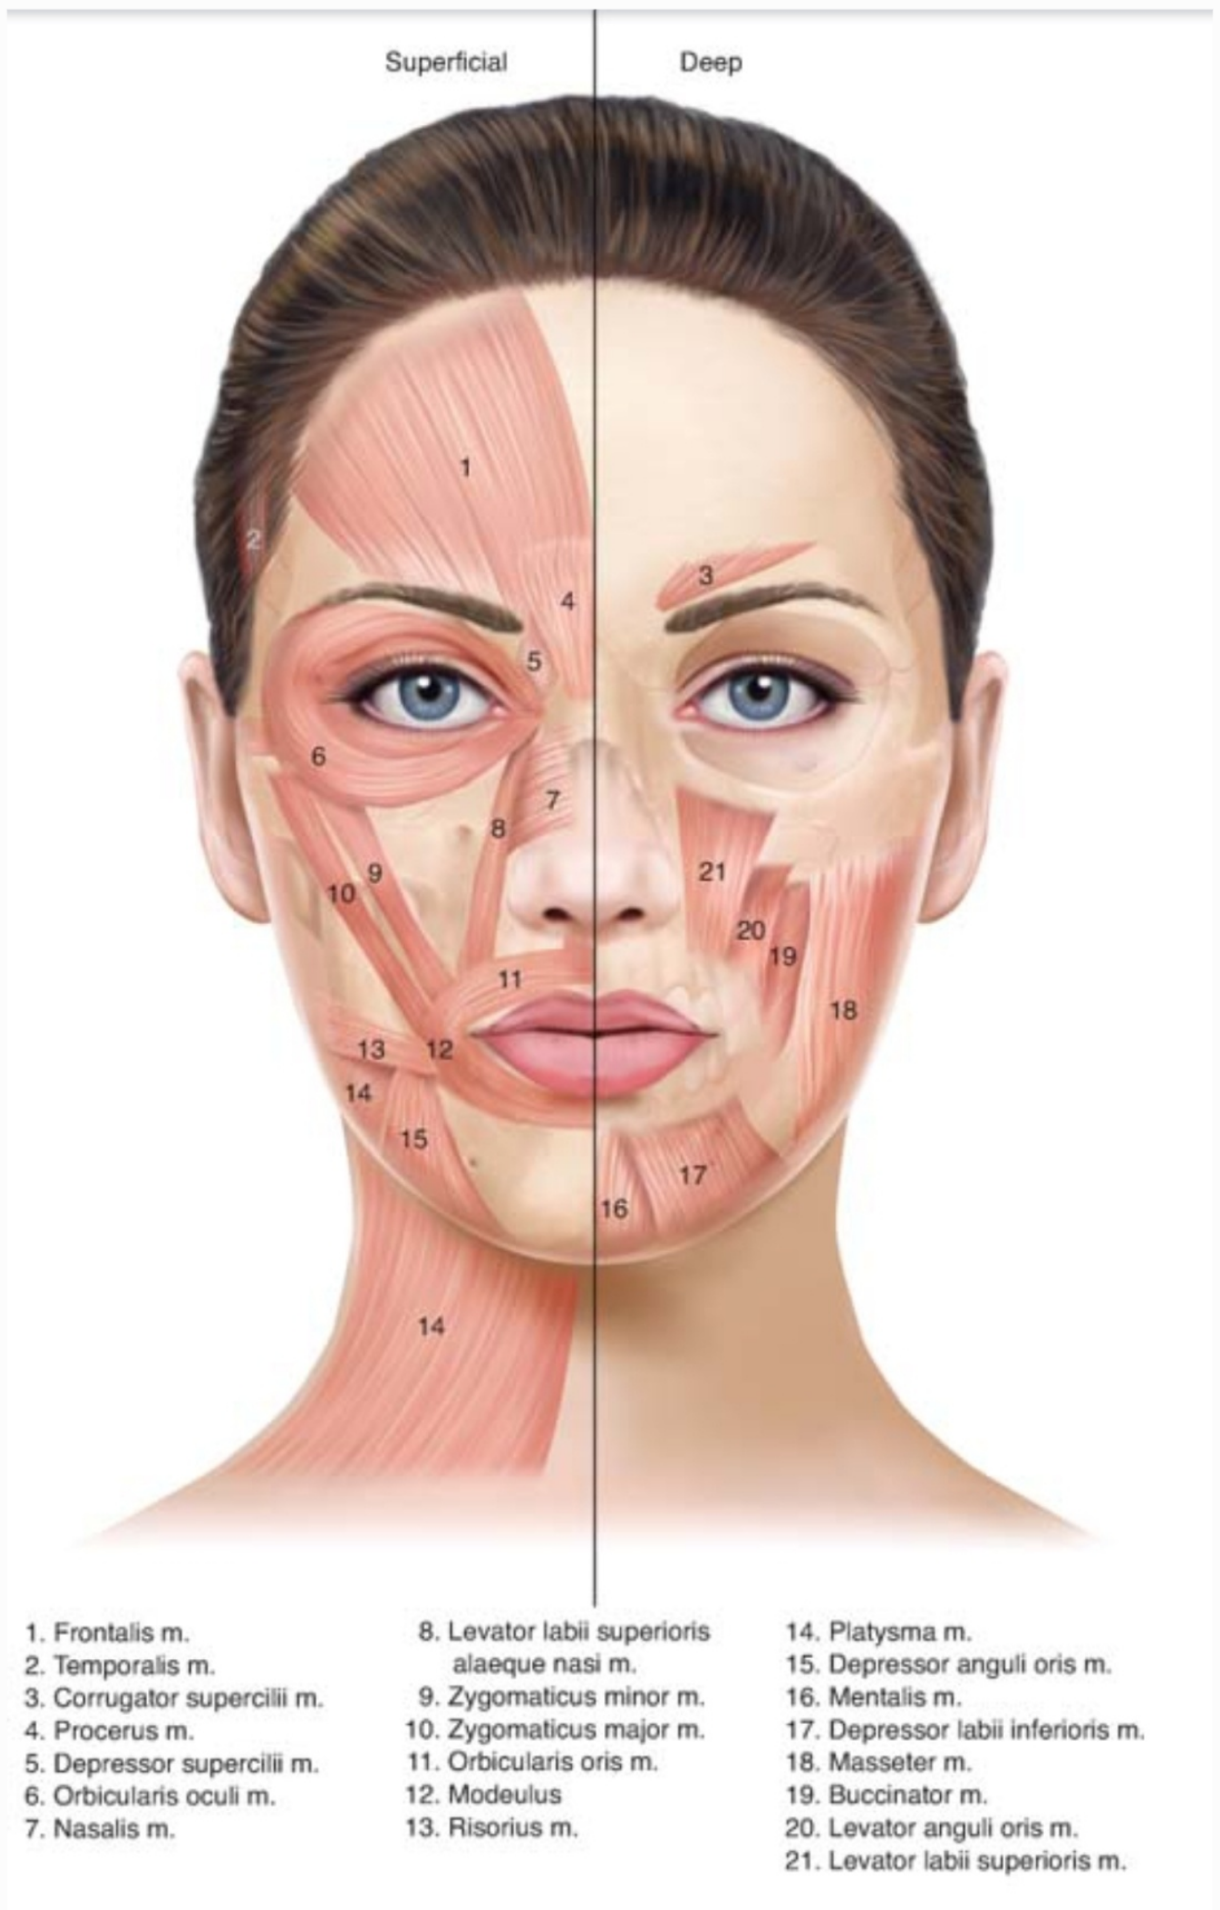

- |   |                                   |
|---|-----------------------------------|
| 1. Frontalis m.                             | 10. Zygomaticus minor m.          |
| 2. Temporalis m.                            | 11. Zygomaticus major m.          |
| 3. Corrugator supercilii m.                 | 12. Orbicularis oris m.           |
| 4. Procerus m.                              | 13. Modeolus                      |
| 5. Depressor supercilii m.                  | 14. Risorius m.                   |
| 6. Orbicularis oculi m.                     | 15. Platysma m.                   |
| 7. Nasalis m.                               | 16. Depressor anguli oris m.      |
| 8. Levator labii superioris alaeque nasi m. | 17. Depressor labii inferioris m. |
| 9. Levator labii superioris m.              | 18. Mentalis m.                   |

تمام عضلات صورت از نمای AP

1. Frontalis m.
2. Temporalis m.
3. Corrugator supercillii m.
4. Procerus m.
5. Depressor supercillii m.
6. Orbicularis oculi m.
7. Nasalis m.
8. Levator labii superioris alaeque nasi m.
9. Levator labii superioris m.

عضلات عمقی (سمت راست عکس) و عضلات سطحی  
صورت (سمت چپ عکس)

1. Horizontal forehead lines  
(Frontalis m.)
2. Frown lines  
(Glabellar complex m.)
3. Crow's feet  
(Orbicularis oculi m.)
4. Bunny lines  
(Nasalis m.)